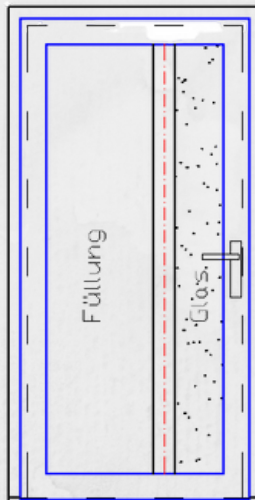

Kunststoff -Nebentüren

Nebentüre Typ A

RBM mind. Breite
101 cm - 113 cm
max. Höhe 226 cm

Nebentüre mit
Schmalrahmengarnitur, PZ -
Schloß und 4-fach Verriegelung
(kein E-Öffner)

Nebentüre Typ B

RBM mind. Breite
101 cm - 113 cm
max. Höhe 226 cm

Nebentüre mit
Schmalrahmengarnitur, PZ -
Schloß und 4-fach Verriegelung
(kein E-Öffner)

Nebentüre Typ C

RBM mind. Breite
101 cm - 113 cm
max. Höhe 226 cm

Nebentüre mit
Schmalrahmengarnitur, PZ -
Schloß und 4-fach Verriegelung
(kein E-Öffner)

Nebentüre Typ D

RBM mind. Breite
101 cm - 113 cm
max. Höhe 226 cm

Nebentüre mit Schmalrahmengarnitur,
PZ - Schloß und 4-fach Verriegelung
(kein E-Öffner)

Querkämpfer zw. 85 cm u. 120 cm nicht
möglich wegen Schloßkasten

Nebentüre Typ E

RBM mind. Breite
101 cm - 113 cm
max. Höhe 226 cm

Nebentüre mit Schmal-
rahmengarnitur, PZ - Schloß und 4-
fach Verriegelung (kein E-Öffner)

Querkämpfer zw. 85 cm u. 120 cm
nicht möglich wegen Schloßkasten