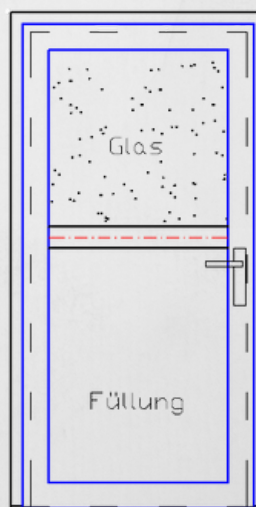

Kunststoff -Nebentüren

Nebentüre Typ A

RBM mind. Breite
101 cm - 113 cm
max. Höhe 226 cm

Nebentüre mit
Schmalrahmengarnitur, PZ -
Schloß und 4-fach Verriegelung
(kein E-Öffner)

Nebentüre Typ B

RBM mind. Breite
101 cm - 113 cm
max. Höhe 226 cm

Nebentüre Typ D

RBM mind. Breite
101 cm - 113 cm
max. Höhe 226 cm

Nebentüre mit Schmalrahmengarnitur,
PZ - Schloß und 4-fach Verriegelung
(kein E-Öffner)

Querkämpfer zw. 85 cm u. 120 cm nicht
möglich wegen Schloßkasten

Nebentüre Typ E

RBM mind. Breite
101 cm - 113 cm
max. Höhe 226 cm

Nebentüre mit Schmal-
rahmengarnitur, PZ - Schloß und 4-
fach Verriegelung (kein E-Öffner)

Querkämpfer zw. 85 cm u. 120 cm
nicht möglich wegen Schloßkasten

Nebentüre Typ F

RBM mind. Breite
101 cm - 113 cm
max. Höhe 226 cm

Nebentüre mit Schmal-
rahmengarnitur, PZ - Schloß und 4-
fach Verriegelung (kein E-Öffner)

Querkämpfer zw. 85 cm u. 120 cm
nicht möglich wegen Schloßkasten