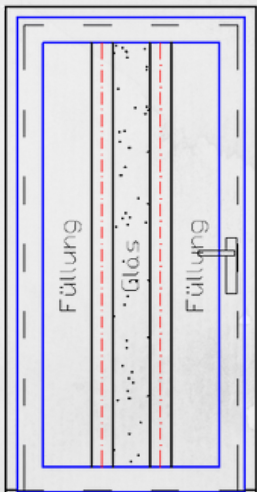

Kunststoff -Nebentüren

Nebentüre Typ A

RBM mind. Breite
101 cm - 113 cm
max. Höhe 226 cm

Nebentüre mit
Schmalrahmengarnitur, PZ -
Schloß und 4-fach Verriegelung
(kein E-Öffner)

Nebentüre Typ B

RBM mind. Breite
101 cm - 113 cm
max. Höhe 226 cm

Nebentüre mit
Schmalrahmengarnitur, PZ -
Schloß und 4-fach Verriegelung
(kein E-Öffner)

Nebentüre Typ C

RBM mind. Breite
101 cm - 113 cm
max. Höhe 226 cm

Nebentüre mit
Schmalrahmengarnitur, PZ -
Schloß und 4-fach Verriegelung
(kein E-Öffner)

Nebentüre Typ D

RBM mind. Breite
101 cm - 113 cm
max. Höhe 226 cm

Nebentüre mit Schmalrahmengarnitur,
PZ - Schloß und 4-fach Verriegelung
(kein E-Öffner)

Querkämpfer zw. 85 cm u. 120 cm nicht
möglich wegen Schloßkasten

Nebentüre Typ E

RBM mind. Breite
101 cm - 113 cm
max. Höhe 226 cm

Nebentüre mit Schmal-
rahmengarnitur, PZ - Schloß und 4-
fach Verriegelung (kein E-Öffner)

Querkämpfer zw. 85 cm u. 120 cm
nicht möglich wegen Schloßkasten