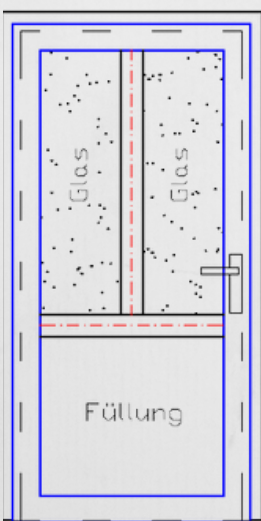

Kunststoff -Nebentüren

Nebentüre Typ A

RBM mind. Breite
101 cm - 113 cm
max. Höhe 226 cm

Nebentüre mit
Schmalrahmengarnitur, PZ -
Schloß und 4-fach Verriegelung
(kein E-Öffner)

Nebentüre Typ B

RBM mind. Breite
101 cm - 113 cm
max. Höhe 226 cm

Nebentüre mit
Schmalrahmengarnitur, PZ -
Schloß und 4-fach Verriegelung
(kein E-Öffner)

Nebentüre Typ C

RBM mind. Breite
101 cm - 113 cm
max. Höhe 226 cm

Nebentüre mit
Schmalrahmengarnitur, PZ -
Schloß und 4-fach Verriegelung
(kein E-Öffner)

Nebentüre Typ D

RBM mind. Breite
101 cm - 113 cm
max. Höhe 226 cm

Nebentüre mit Schmalrahmengarnitur,
PZ - Schloß und 4-fach Verriegelung
(kein E-Öffner)

Querkämpfer zw. 85 cm u. 120 cm nicht
möglich wegen Schloßkasten

Nebentüre Typ E

RBM mind. Breite
101 cm - 113 cm
max. Höhe 226 cm

Nebentüre mit Schmal-
rahmengarnitur, PZ - Schloß und 4-
fach Verriegelung (kein E-Öffner)

Querkämpfer zw. 85 cm u. 120 cm
nicht möglich wegen Schloßkasten