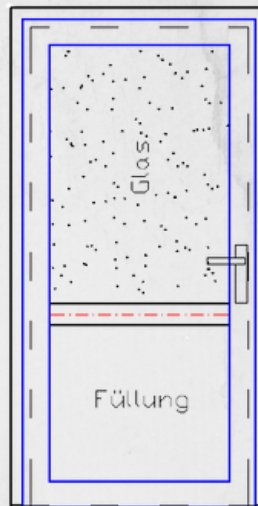

Kunststoff -Nebentüren

Nebentüre Typ A

RBM mind. Breite
101 cm - 113 cm
max. Höhe 226 cm

Nebentüre mit
Schmalrahmengarnitur, PZ -
Schloß und 4-fach Verriegelung
(kein E-Öffner)

Nebentüre Typ B

RBM mind. Breite
101 cm - 113 cm
max. Höhe 226 cm

Nebentüre mit
Schmalrahmengarnitur, PZ -
Schloß und 4-fach Verriegelung
(kein E-Öffner)

Nebentüre Typ C

RBM mind. Breite
101 cm - 113 cm
max. Höhe 226 cm

Nebentüre mit
Schmalrahmengarnitur, PZ -
Schloß und 4-fach Verriegelung
(kein E-Öffner)

Nebentüre Typ D

RBM mind. Breite
101 cm - 113 cm
max. Höhe 226 cm

Nebentüre mit Schmalrahmengarnitur,
PZ - Schloß und 4-fach Verriegelung
(kein E-Öffner)

Querkämpfer zw. 85 cm u. 120 cm nicht
möglich wegen Schloßkasten

Nebentüre Typ E

RBM mind. Breite
101 cm - 113 cm
max. Höhe 226 cm

Nebentüre mit Schmal-
rahmengarnitur, PZ - Schloß und 4-
fach Verriegelung (kein E-Öffner)

Querkämpfer zw. 85 cm u. 120 cm
nicht möglich wegen Schloßkasten