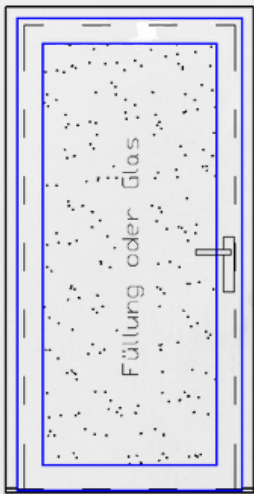

Kunststoff -Nebentüren

Nebentüre Typ A

RBM mind. Breite
101 cm - 113 cm
max. Höhe 226 cm

Nebentüre mit
Schmalrahmengarnitur, PZ -
Schloß und 4-fach Verriegelung
(kein E-Öffner)

Nebentüre Typ B

RBM mind. Breite
101 cm - 113 cm
max. Höhe 226 cm

Nebentüre mit
Schmalrahmengarnitur, PZ -
Schloß und 4-fach Verriegelung
(kein E-Öffner)

Nebentüre Typ C

RBM mind. Breite
101 cm - 113 cm
max. Höhe 226 cm

Nebentüre mit
Schmalrahmengarnitur, PZ -
Schloß und 4-fach Verriegelung
(kein E-Öffner)

Nebentüre Typ D

RBM mind. Breite
101 cm - 113 cm
max. Höhe 226 cm

Nebentüre mit Schmalrahmengarnitur,
PZ - Schloß und 4-fach Verriegelung
(kein E-Öffner)

Querkämpfer zw. 85 cm u. 120 cm nicht
möglich wegen Schloßkasten

Nebentüre Typ E

RBM mind. Breite
101 cm - 113 cm
max. Höhe 226 cm

Nebentüre mit Schmal-
rahmengarnitur, PZ - Schloß und 4-
fach Verriegelung (kein E-Öffner)

Querkämpfer zw. 85 cm u. 120 cm
nicht möglich wegen Schloßkasten